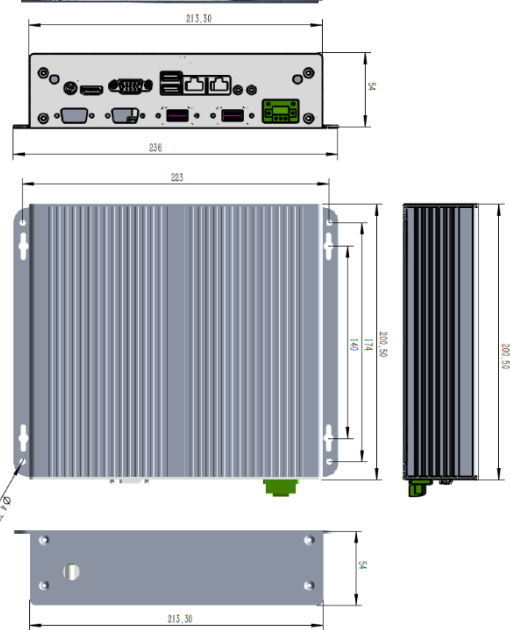

ECOIPC4-BXPCW Intel® Celeron® ~ Core™ i5 ~ Core™ i7 CPU | Wi-Fi

Productcode	ECOIPC4-BXPCW	
Verkoeling	Zonder ventilator Passief ventilatorloos + gecombineerd	
Processor [CPU]	Intel® Celeron® J4125 Quad Core 2,00 GHz BM: 2980	IPC4-BXPCW-C10-4125
	Intel® Celeron® J6412 Quad Core 2,00 GHz BM: 3900	IPC4-BXPCW-C10-6412
	Intel® Core™ i5-7200U 2 Core 2,50 GHz BM: 3340	IPC4-BXPCW-i510-7360
	Intel® Core™ i5-10210U Quad Core 1,60 GHz BM: 6300	IPC4-BXPCW-i510-10210
	Intel® Core™ i7-7500U 2 Core 2,70 GHz BM: 3600	IPC4-BXPCW-i710-7500
RAM [Systeemgeheugen]	Intel® Celeron®: 4GB Intel® Core™ 8 GB (Celeron®- en Core-modellen van de 6e generatie kunnen worden geüpgraded tot 8 GB, terwijl Core-modellen™ van de 7e generatie kunnen worden geüpgraded tot 16 GB.)	
	64 GB mSATA/M.2 opslag (uitbreidbaar tot 512 GB)	
SSD/mSATA/M.2-opslag		
LAN / Ethernet	GBE x 2	
USB 3.0	x 2	
USB 2.0	x 4	
RS-232 seriële poort	x 1	
RS-485 seriële poort	x 1	
Video-uitgang	HDMI x 1 VGA x 1	
Audio-uitgang	Line-out x 1	
Ingebouwde luidspreker	x 1	
Uitbreidingsleuf	Mini-PCIe x 2 [Voor mSATA en WiFi-BT module]	
WiFi	802,11 b/g/n	
bluetooth	BT4,1	
Voedingsspanning	DC 12 ~ 24V (Adapter is inbegrepen in het pakket.)	
Type montage	Desktop VESA75 Vesa100	
Bedrijfstemperatuur	-10 °C ~ 60 °C	
Buitenafmetingen (mm)	236 x 213,3 x 54	
Gewicht (kg)	2	
Lichaamsmateriaal	Aluminium	
Certificaten	CE/FCC/ROHS/ISO	
Ondersteunde besturingssystemen	Pre-installatie : Windows 10 Pro Ondersteund : Windows 7* Windows 10 Windows 11 Linux (pd) (* Alleen Core-modellen™ van de 7e generatie ondersteunen Windows 7.)	

Een jonge boom wordt gedoneerd namens elke gekochte ECOIPC4

- Full Time Efficiency Thanks To its Special Design For Industrial Environment
- Fanless Design With Aluminum Chassis Protection Class Front Bezel
- True Flat IP65
- Robustness At High and Low Temperature Environment
- Auto-Restart After Re-Energised
- Low Energy Consumption
- Vibration Protection
- Shock Protection
- EMC Compatibility